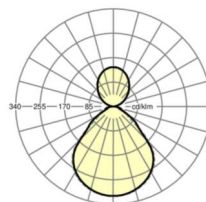

параметры

номер заказа	65731016170
код EAN	4020863453788
номер таможенного тарифа	94051190
Знак прохождения контроля	IP 20, класс защиты I, для рабочих мест за дисплеем 65° < 3000, ENEC10 VDE, F, Indoor, CE
Степень ударопрочности IK	IK03
Температура окружающей среды	ta 25°C
Особые свойства	Готовность к IoT «Ready for IoT»
Гарантийный срок	5 лет
Государственные программы поддержки	BEG - государственные субсидии для энергосберегающих зданий (действительна только для Германии)

электротехника

Балласт	Электронный драйвер DALI2 (1 штука)
Мощность системы	51W
сетевое напряжение	230V/50Hz
автоматический предохранитель (пусковой ток)	13 штук/B10, 24 штук/B16, 25 штук/C10, 40 штук/C16
класс энергосбережения/Источник света	C

Оптика

Оснастка	LED, цветопередача/оттенок света CRI ≥ 80 / 3000K
Допуск для координаты цветности (MacAdam)	3SDCM
Фотобиологическая безопасность (светильник)	RG0
Номинальный световой поток	6363lm
Срок службы LED	70000h L80/B10 (Tq 25°C), 50000h L90/B50 (Tq 25°C)
светоотдача светильников	126lm/W
UGR поп./вдоль	16.0 / 16.3

DEEP-LINK

<https://www.regiolum.de/ru/article/65731016170>

Ссылка	LED 6400lm 830
ηLB	100 %
Φ ↓/↑	67 % / 33 %
UGR поп./вдоль дисплей	16.0 / 16.3
	65° < 3000cd/m²