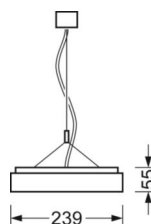

- 1 Pendel-Einzelleuchte / Suspended individual luminaire
- 2 Pendel-Lichtband / Suspended light run